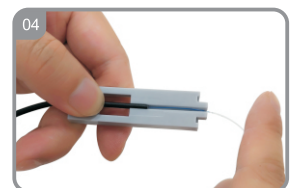

Dobre cerca de 60° para verificar a fibra