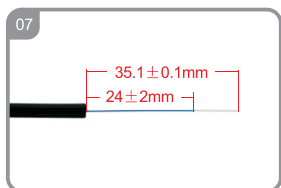

2*3mm or 1.6*2mm assembly steps: Etapas de montagem de 2*3mm ou 1.6*2mm

Processar a fibra

Coloque o cabo na bota

Descasque a camada do cabo

Pressione o cabo no grampo

A especificação do comprimento da fibra