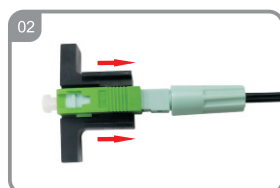

Desbloqueie a fibra