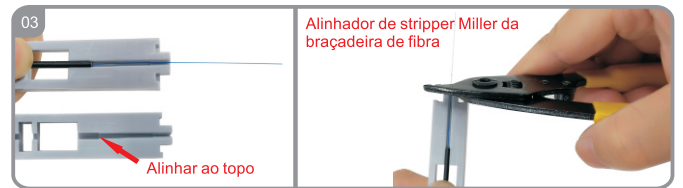

Manual de operação do conector rápido

Tipo: CFO-5507, aplique ao cabo pendente do tipo arco de 2*3mm ou 1.6*2 mm

Componentes e ferramentas

Componentes

Ferramenta auxiliar

Ferramentas de instalação recomendadas

2*3mm or 1.6*2mm assembly steps: Etapas de montagem de 2*3mm ou 1.6*2mm

Processar a fibra

Coloque o cabo na bota

Descasque a camada do cabo

Pressione o cabo no grampo

A especificação do comprimento da fibra