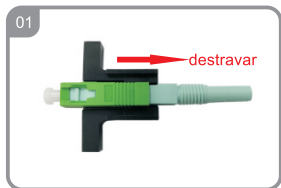

Manual de operação do conector rápido

Tipo: CFO-5507, aplique ao cabo pendente do tipo arco de 2*3mm ou 1.6*2 mm

Componentes e ferramentas

Componentes

Ferramenta auxiliar

Ferramentas de instalação recomendadas

2*3mm or 1.6*2mm assembly steps: Etapas de montagem de 2*3mm ou 1.6*2mm

Processar a fibra

Coloque o cabo na bota

Descasque a camada do cabo

Pressione o cabo no grampo

A especificação do comprimento da fibra

Corte a fibra

Limpe a fibra

Dobre cerca de 60° para verificar a fibra

Montagem

Clique no armário

insira a fibra

Bloqueie a bota e a fibra

Retire o interruptor