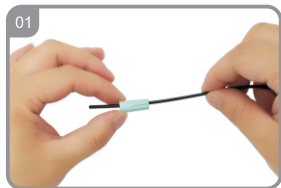

Manual de operação do conector rápido

Tipo: CFO-5507, aplique ao cabo pendente do tipo arco de 2*3mm ou 1.6*2 mm

Componentes e ferramentas

Componentes

Ferramenta auxiliar

Ferramentas de instalação recomendadas

2*3mm or 1.6*2mm assembly steps: Etapas de montagem de 2*3mm ou 1.6*2mm

Processar a fibra

Coloque o cabo na bota

Descasque a camada do cabo

Pressione o cabo no grampo

A especificação do comprimento da fibra